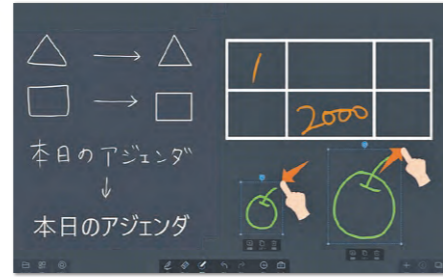

最高性能の次世代コミュニケーションボード

MAXHUB V5 V Series

コミュニケーションを活性化する、理想の機能を一台に

WEB会議

ホワイトボード機能

プレゼンテーション機能

Before

After

ALL in One
MAXHUB

MAXHUB

カメラ・マイク・スピーカー・手書きタッチパネル・Windows PCが一体化した「次世代型コミュニケーションボード」です

MAXHUB

最高峰のコミュニケーションボード MAXHUBなら
「セッティングに手間取りWeb会議が始まらない」
「音声が聞き取りづらく議論が深まらない」
などの課題をシンプルに解決します。

会議室が、リアルにつながる

WEB会議

リアルに映し出す 4Kタッチディスプレイ

4Kの高画質で細部まで鮮明に映し出すため、
動画や製図の細かな部分まではっきりと分かります。
段差のないフラットなタッチパネルで、直感的な操作が可能です。

高解像度カメラ、高性能アレイマイク搭載

4,800万画素のカメラが、参加者の表情まではっきり映し出します。
発言者を特定しズームアップする機能も搭載。
6個の高性能アレイマイクが、発言者の位置を特定して音量をコントロール。
最大8m先の声まで拾うため、人とマイクとの距離を感じさせずスムーズに
会話ができます。