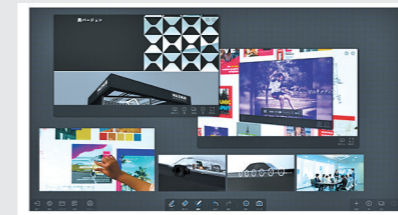

会議室が、リアルにつながる

WEB会議

リアルに映し出す 4Kタッチディスプレイ

4Kの高画質で細部まで鮮明に映し出すため、動画や製図の細かな部分まではっきりと分かります。段差のないフラットなタッチパネルで、直感的な操作が可能です。

高解像度カメラ、高性能アレイマイク搭載

4,800万画素のカメラが、参加者の表情まではっきり映し出します。発言者を特定しズームアップする機能も搭載。高性能アレイマイクが、発言者の位置を特定して声量をコントロール。最大8m先の声まで拾うため、人とマイクとの距離を感じさせずスムーズに会話ができます。

使い慣れたアプリをそのままに Windows搭載

OSにWindows*を採用。Zoom、Microsoft Teams、SkypeなどWEB会議アプリやその他のWindows対応アプリが利用可能です。

*Windows10 IoT Enterprise LTSC

描いたことの、意図が伝わる

ホワイトボード機能

タッチペン、指での操作

タイムラグがなく、本物のホワイトボードのように滑らかな書き心地です。

多様な保存・共有機能

筆記した内容をデータ化し、QRコードやメールで共有することができます。

各種アプリケーションファイルの挿入

画像や動画、PDF、パワーポイント*などの画面を挿入 (表示) 可能です。

*Microsoft Officeを導入する必要があります。

意思形成の、スピードが上がる

プレゼンテーション機能

簡単ワイヤレス接続

付属のワイヤレスドングルを使って、ワンタッチで素早くパソコンの画面をMAXHUBに投影できます。

双方向コントロール

投影しているパソコンの画面をMAXHUBから操作可能。プレゼン時に両方に意識を向ける必要がなくなります。

6画面同時投影

パソコンやスマートフォンの画面を、同時に最大6つまでMAXHUBに表示することが可能です。